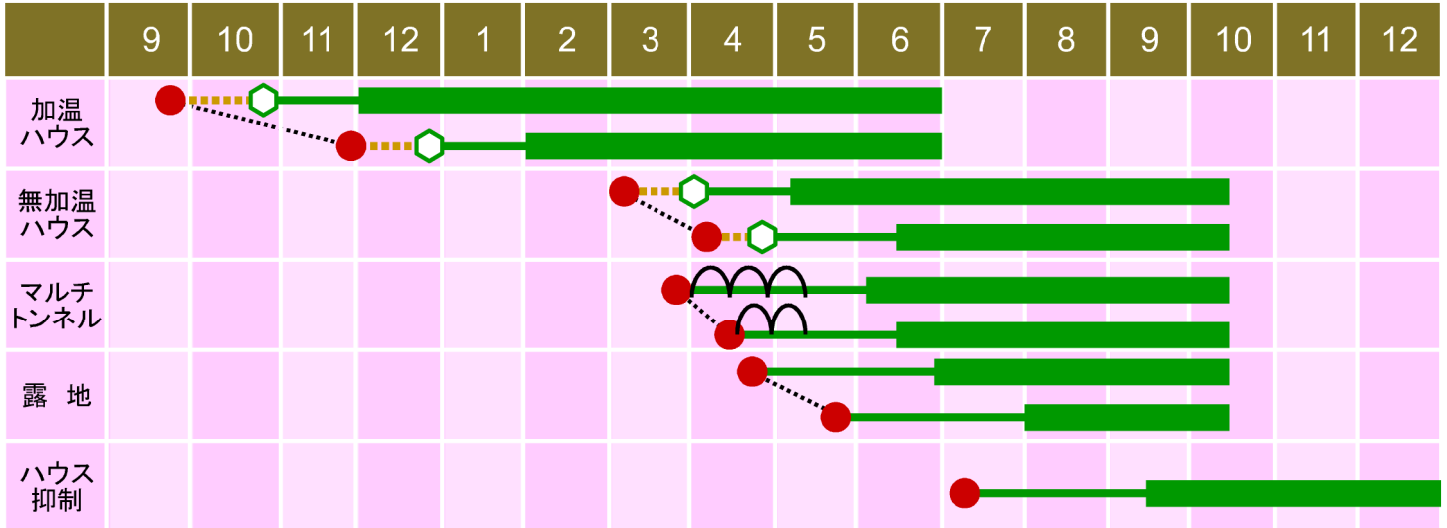

渡辺交配

スターエンゼル

オクラ

規格: 小袋 20ml袋 1d0袋 10袋

特 性

- ① 夏場の成り疲れが少なく、全期を通して安定して収穫でき、収量性が高い。
- ② 収穫終盤まで稜角のはっきりした5角形の断面で、イボ果、曲がり果の発生が少ない。
- ③ 莢果は毛じが少なく、光沢のある濃緑色。クチバシの長さは中程度。
- ④ 莢はとてもやわらかく、大きくなっても硬くなりにくい。また収穫後の黒シミの発生も遅く日持ちが良い。

栽培の目安

● 播種 ●●● 育苗 ○ 定植 — 生育 ■ 収穫 ⤴ トンネル

※ 収穫物の写真は、実際に収穫される野菜が写真のように完全に再現されることを保証するものではありません。
 ※ 作型表はあくまでも目安です。実際には貴地の気候に応じて栽培して下さい。

メモ

.....

.....

.....

野菜づくりは品種がきめて!!