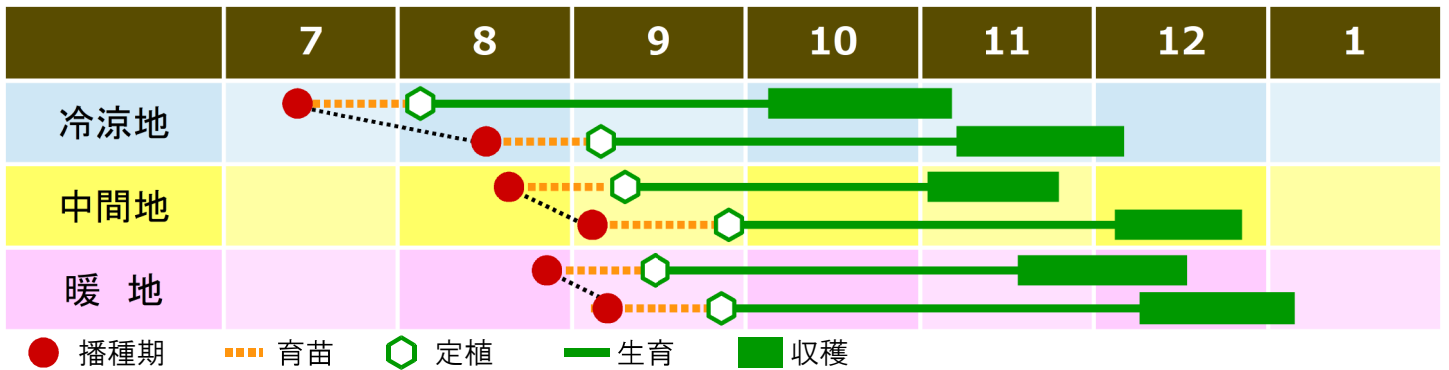

漬物、鍋物はもちろんサラダでもおいしい!

渡辺交配

わかじし 若獅子2号

よいタネ ワタナベ

ハクサイ

規格: 小袋 20ml袋

特 性

- ① 栽培しやすく、食味が特に優れているため、直売所出荷や家庭菜園に向く。
- ② 播種後75日前後で3kg位に太る年内どり中早生種。
- ③ 球の頭部は良く抱合し、胴張り、尻張りが良い。
- ④ 理想的な砲弾型で収穫作業しやすく、美しい荷姿となる。

75日

栽培上の注意

根こぶ病耐病性はないので、汚染圃場での栽培は避ける。

栽培の目安

※ 作型表はあくまでも目安です。実際には貴地の気候に応じて栽培して下さい。
 ※ 収穫物の写真は、実際に収穫される野菜が写真のように完全に再現されることを保証するものではありません。

メモ

野菜づくりは品種がきめて!!

渡辺農事株式会社
 千葉県野田市柳沢13番地 www.watanabenoji.com