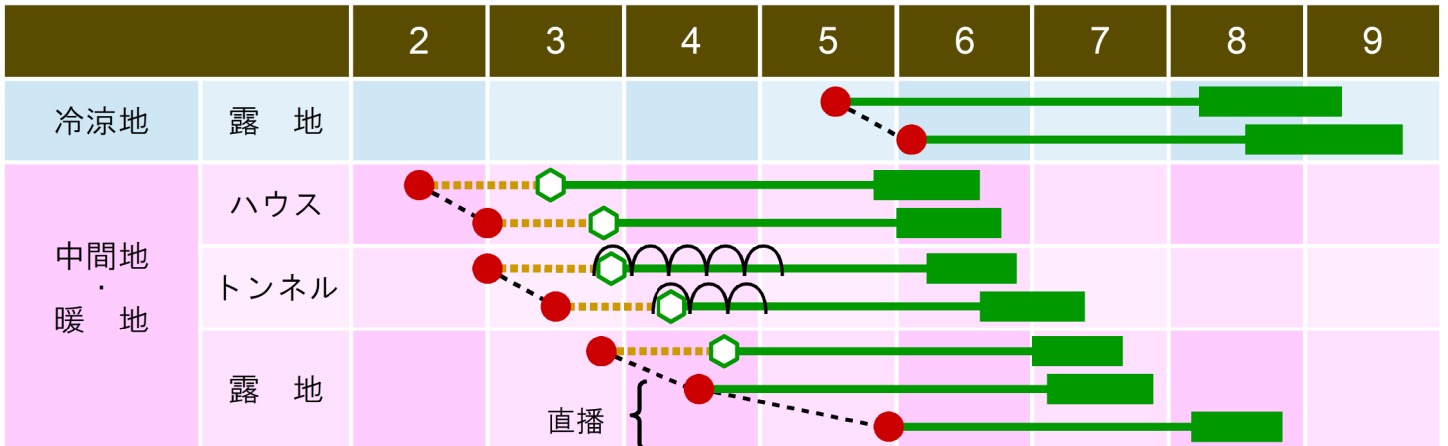

栽培の目安

※ 作型表はあくまでも目安です。実際には貴地の気候に応じて栽培して下さい。
※ 収穫物の写真は、実際に収穫される野菜が写真のように完全に再現されることを保証するものではありません。

メモ

野菜づくりは品種がきめて!!