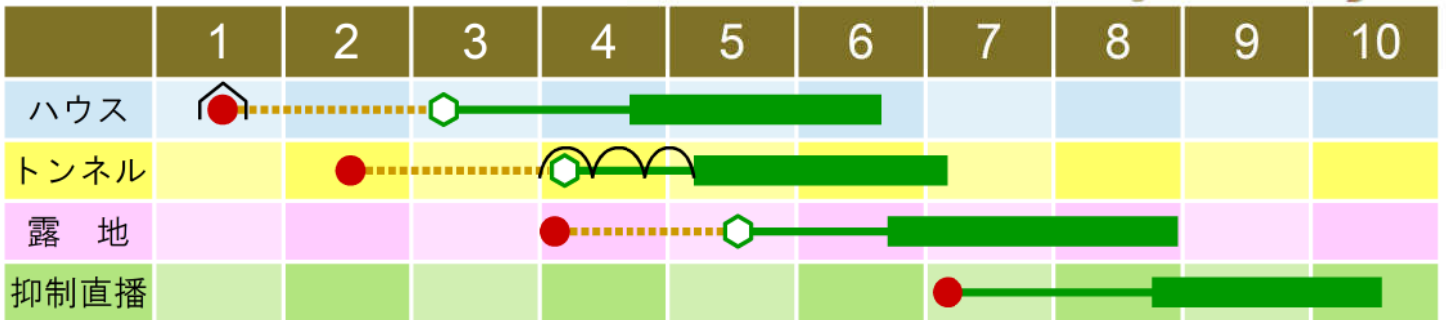

成り疲れしにくいF1はぐら瓜

渡辺交配

わかたいしょう

若大将

ハグラウリ

規格: 小袋 100粒袋

特性

- ① 果長23cm、果重 350g前後になる。円筒形で一般のはぐら瓜のように尻太になりにくい。
- ② 果皮は濃緑で光沢があり、6本の緑班条が入る。果皮・果肉ともに柔らかい。
- ③ 草勢は旺盛で、葉の大きさは中程度。葉型は欠刻の少ない丸葉。
- ④ 親づる摘芯後の子・孫づるの発生が早く、着果は側枝の1・2接に必ず着生する。

栽培の目安

● 播種期 ●●● 育苗 ○ 定植 ■ 生育 ■ 収穫 ∩ トンネル ㏄ ハウス

※ 収穫物の写真は、実際に収穫される野菜が写真のように完全に再現されることを保証するものではありません。
※ 作形表はあくまでも目安です。実際には貴地の気候に応じて栽培して下さい。

メモ

野菜づくりは品種がきめて!!

渡辺農事株式会社
千葉県野田市柳沢13番地
www.watanabenoji.com

一般社団法人
日本種苗協会
会員番号 12-041号