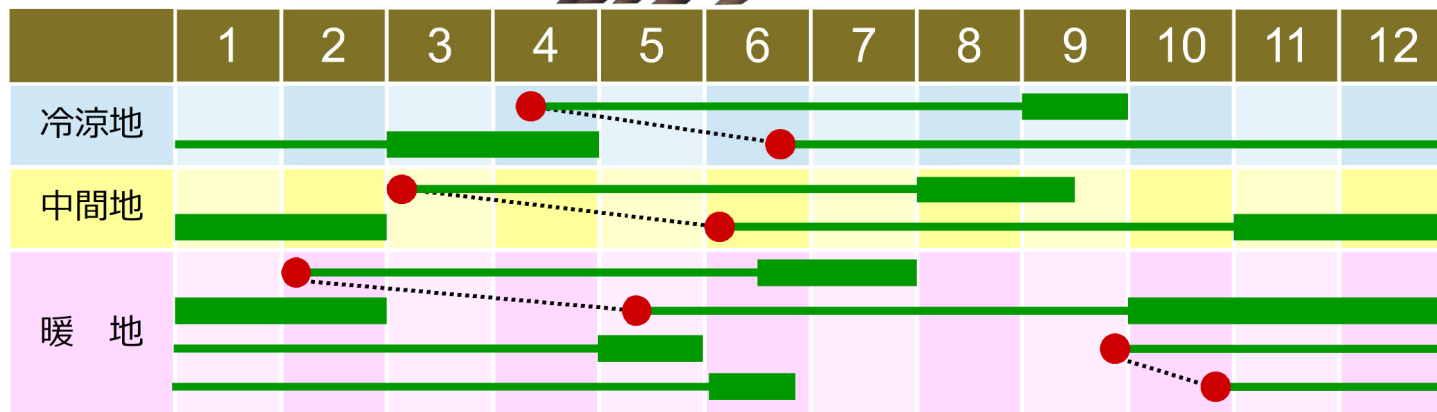

# 渡辺スーパー理想

## ゴボウ

規格： 小袋(10mL) 20mL袋 2dL袋 1L袋 PC30,000粒袋

### 特 性

- ① 渡辺理想よりも早生で140～150日で収穫できる中早生種。
- ② 抽苔が遅く、春まきのほか、暖地では秋まきもでき、早掘り、遅掘りともに収穫が安定する。
- ③ 根長は100cm前後となり、渡辺理想より長く、尻肉付良く、根形の揃いが抜群に良い。
- ④ 白肌で肉質はち密、高品質で市場性が高く、収量性も高い。

中早生  
140～150日  
タイプ

### 栽培の目安

● 播種 — 生育 ■ 収穫

※ 作型表はあくまでも目安です。実際には貴地の気候に応じて栽培して下さい。  
※ 収穫物の写真は、実際に収穫される野菜が写真のように完全に再現されることを保証するものではありません。

メモ

.....

.....

.....

野菜づくりは品種がきめて!!