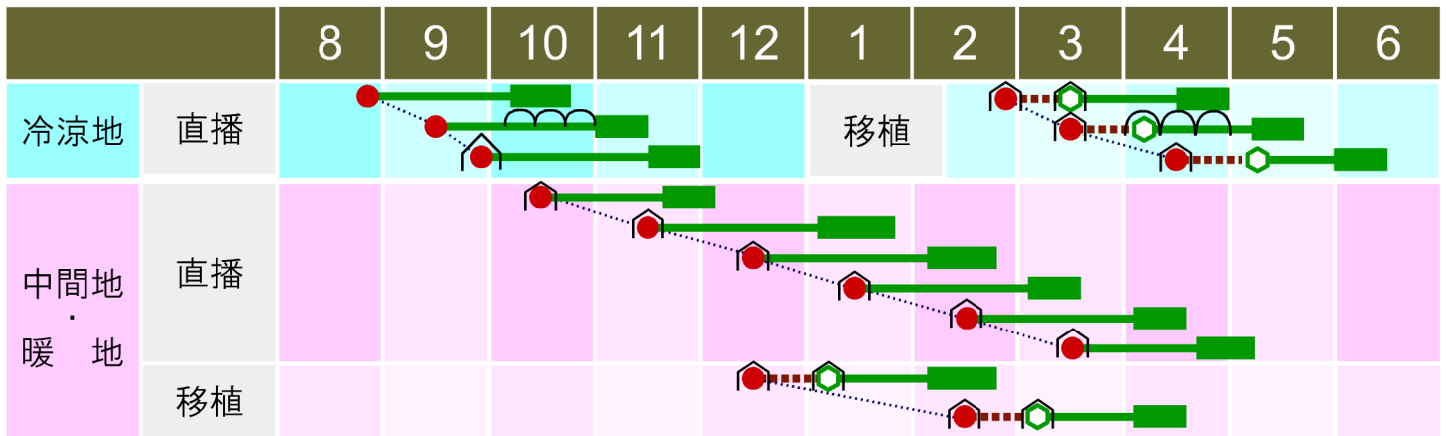

厳寒期どりF₁ミズナの決定版!

渡辺交配

みやこびじん

都美人

ミズナ

規格: 10ml袋 1d缶

特性

- ① 低温期の伸長、株張りが良い。収穫性抜群のF₁品種。
- ② 草姿は半立性で、株揃いが良く、収穫調整が容易。
- ③ 葉は鮮緑の欠刻の深い細葉、葉柄は細く色は純白。
- ④ 葉数、分けつ数が多くボリュームが出る。

サラダ向け

秋冬春

栽培の目安

● 播種期 ●●● 保温育苗 ◻ 定植 — 生育 ■ 収穫 ◡ ハウス ◩ トンネル

※ 作型表はあくまでも目安です。実際には貴地の気候に応じて栽培して下さい。
 ※ 収穫物の写真は、実際に収穫される野菜が写真のように完全に再現されることを保証するものではありません。

メモ

野菜づくりは品種がきめて!!