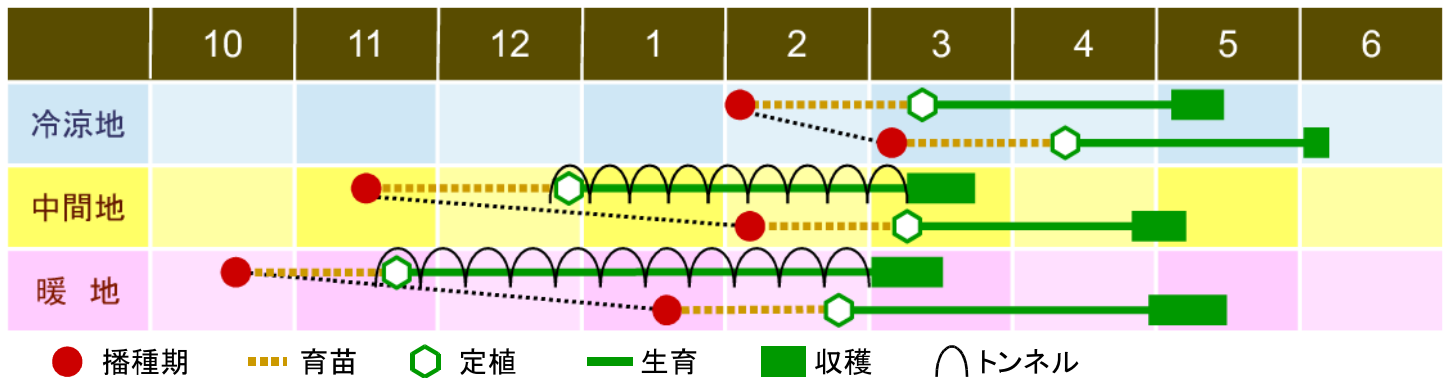

収穫期幅の広い濃緑豊円の早生カルマータイプ

PVP

スプリングアース

よいタネ ワタナベ

品種登録：第26484号

登録名：WN-LL750

レタス

特 性

- ① 形状の安定した早生カルマータイプ。
- ② 結球は早いですが、球が締り過ぎず、収穫適期の幅が広い。
- ③ 球は豊円球で肥大力がある。球色は濃緑でツヤがあり肉厚。
- ④ 中肋の張出が少ない甲高球になるので収穫作業性が良い。
- ⑤ 暴れが少なく、温度変化による変型球が生じにくい。
- ⑥ べと病の発生が少ない。

栽培のポイント

- ① 厳寒期には外葉が伸びにくい為、十分な保温を行う。
- ② 暴れの少ない品種ではあるが、結球後の過度な蒸し込みには注意する。

栽培の目安

※ 作型表はあくまでも目安です。実際には貴地の気候に応じて栽培して下さい。
 ※ 収穫物の写真は、実際に収穫される野菜が写真のように完全に再現されることを保証するものではありません。

PVP

このマークは種苗法の登録品種(登録出願中)を表示するマークです。このマークのついている種苗を育成者の許諾なく業として利用(増殖、譲渡、輸出入など)する行為は、損害賠償、刑事罰の対象となります。

メモ

野菜づくりは品種がきめて!!