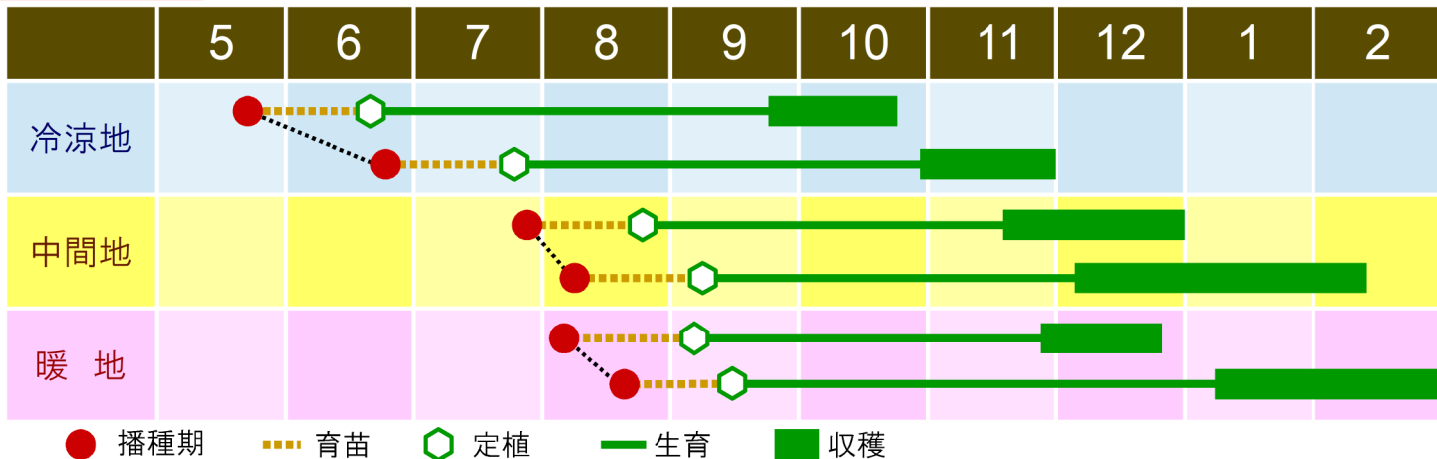

栽培の目安

※ 作型表はあくまでも目安です。実際には貴地の気候に応じて栽培して下さい。
※ 収穫物の写真は、実際に収穫される野菜が写真のように完全に再現されることを保証するものではありません。

メモ

野菜づくりは品種がきめて!!

渡辺農事株式会社

千葉県野田市柳沢13番地

www.watanabenoji.com

一般社団法人
日本種苗協会®
会員番号 12-041号

国産の消費拡大に向けた国民運動