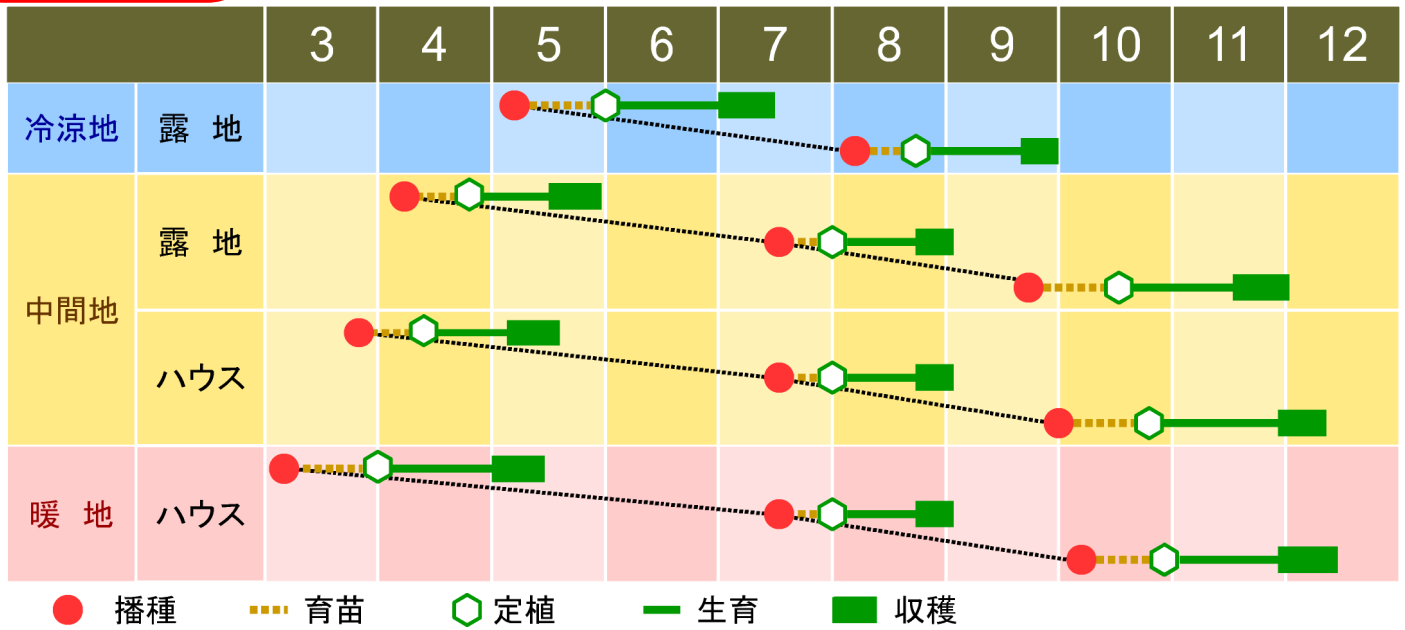

# ニイハオ・メイ

チンゲンサイ

規格: 2dL缶    コート5000粒缶    小袋(2mL)

## 特 性

- ① チップバーンやカッピング、節間伸長など高温障害の発生が少ない。
- ② 草姿は立性、軸の柔軟性は高く、収穫作業が容易。
- ③ 葉枚数が多く、調整後も荷姿が美しい。
- ④ 夏用品種としては抽苔が遅く、春蒔きが可能。

## 栽培の目安

※ 作型表はあくまでも目安です。実際には貴地の気候に応じて栽培して下さい。  
 ※ 収穫物の写真は、実際に収穫される野菜が写真のように完全に再現されることを保証するものではありません。

メモ

.....

.....

.....

野菜づくりは品種がきめて!!