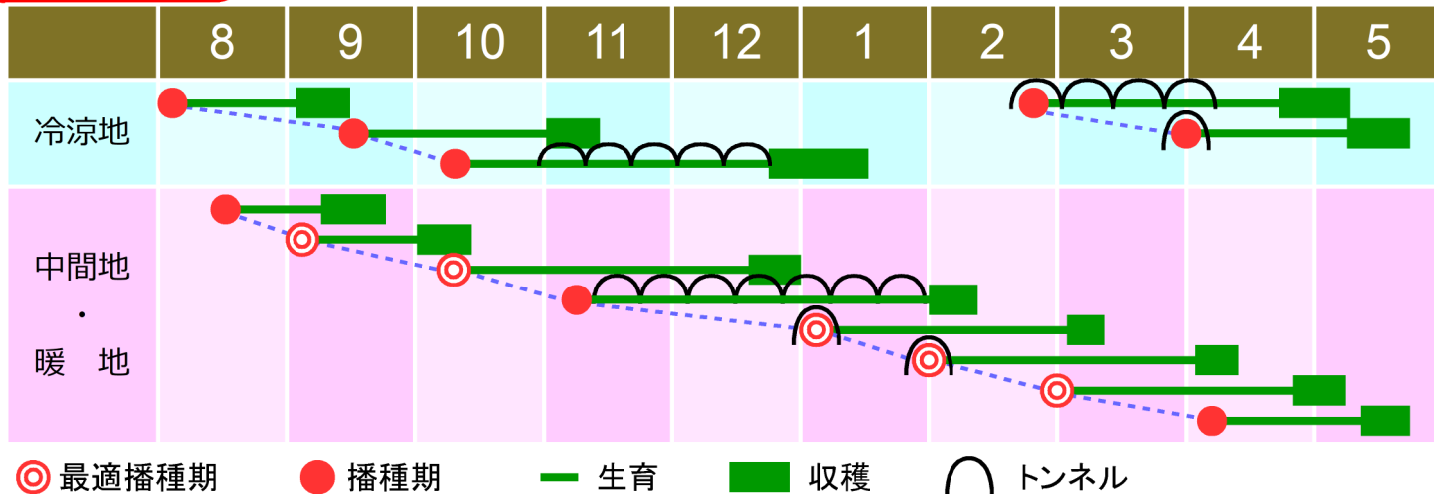

- ① 西洋種×東洋種の間中型の一代交配種。
- ② 葉は光沢のある濃緑色で、2～3段の浅い欠刻を持つ。葉幅広く、葉肉厚く、収量性に優れている。
- ③ 草姿は株張りの良い立性。葉柄はしなやかで折れにくく、収穫調整が容易。
- ④ 耐暑性、耐寒性ともに強く、抽苔は比較的遅いので、8月下旬から4月上旬まで幅広く播種できる。

秋冬春

べと病の防除には
総合的な対策が
必要です。べと病のレースは
多様化しているため
栽培環境の改善や殺菌剤
散布による予防が不可欠!

べと病レース
1～4抵抗性

栽培の目安

※ 作型表はあくまでも目安です。実際には貴地の気候に応じて栽培して下さい。
 ※ 収穫物の写真は、実際に収穫される野菜が写真のように完全に再現されることを保証するものではありません。

メモ

野菜づくりは品種がきめて!!

渡辺農事株式会社
 千葉県野田市柳沢13番地 www.watanabenoji.com

一般社団法人
日本種苗協会
会員番号 12-041号

FOOD ACTION NIPPON
みんなで食料自給率アップ!