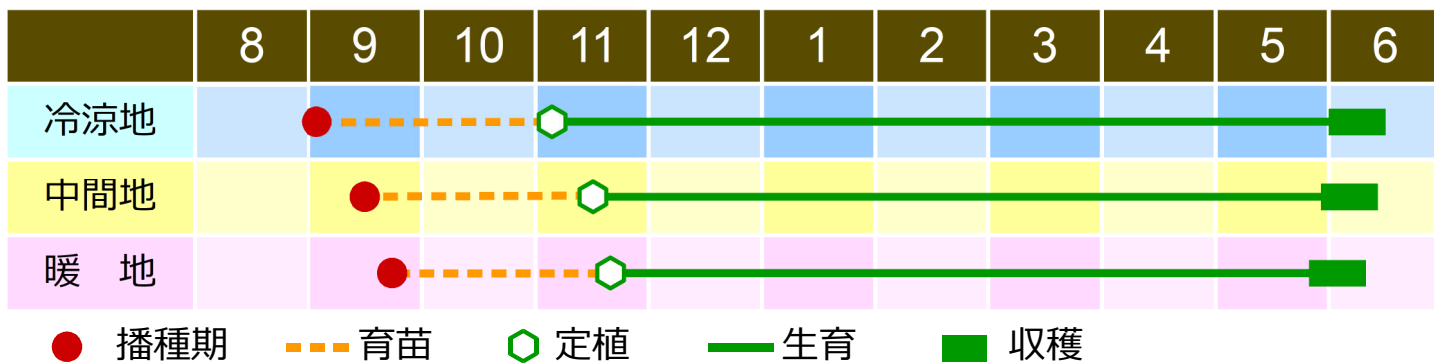

球内まで発色が良く、辛味が少なくサラダに適する中生種

渡辺交配

ルヴァン

よいタネ ワタナベ

タマネギ

規格： 20ml袋

1dl袋

特 性

- ① 辛味が少なく食味に優れる
中生の赤タマネギ。
- ② 球形はやや扁平で、1球重
320g程に良く揃う。
- ③ 外皮は濃い赤色を呈し、
球内中心部まで赤い。
- ④ 生育旺盛で分球が少なく、
作りやすい。

栽培の目安

※ 作型表はあくまでも目安です。実際には貴地の気候に応じて栽培して下さい。
 ※ 収穫物の写真は、実際に収穫される野菜が写真のように完全に再現されることを保証するものではありません。