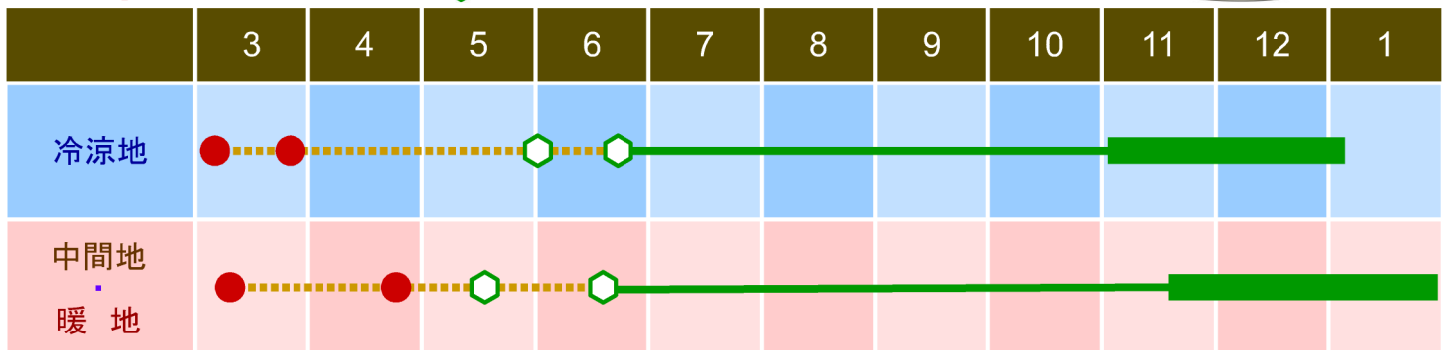

栽培上の注意

伸び上がりがゆっくりであるため、土寄せは少量ずつ行い、首部に土が入らないよう気を付ける。

伸びあがり!!

栽培の目安

● 播種 ●●● 育苗 ○ 定植 — 生育 ■ 収穫

※ 作型表はあくまでも目安です。実際には貴地の気候に応じて栽培して下さい。
 ※ 収穫物の写真は、実際に収穫される野菜が写真のように完全に再現されることを保証するものではありません。

メモ

野菜づくりは品種がきめて!!