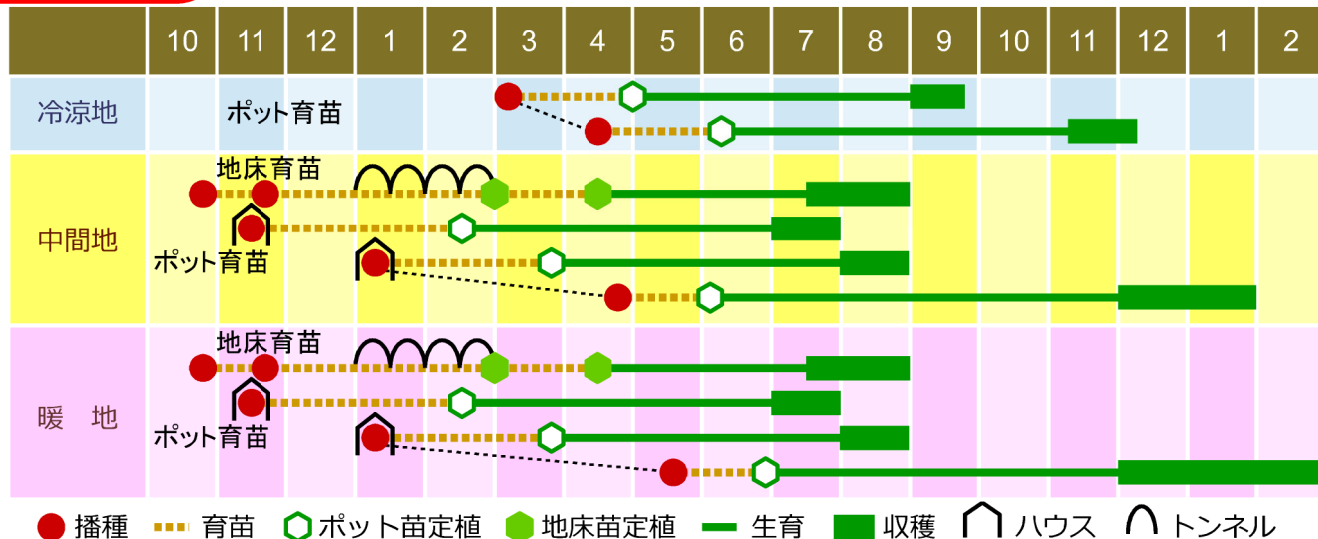

肥大性、耐暑性、耐寒性に優れ、収穫適応幅が広い

渡辺交配

輝 てるひかり 光

ネギ

規格： 小袋 (3mL) 20mL袋 1dL缶 コト6000粒缶

特 性

- ① F1黒柄系一本太葱。耐暑性・耐寒性に優れ、収穫適応幅が広い。
- ② 止め土後の伸び上がりは極めて遅く、在圃性に優れる。
- ③ 草姿は立性、葉長は中位、葉はしなやかなので、葉折れが少ない。
- ④ 成長特性としては太りが早く、伸長は緩やか。秀品率は高い。

夏 秋 冬

第59回全日本野菜品種審査会入賞

栽培上の注意

- ① 晩抽性品種ではないので、秋の無理な早まきは避ける。
- ② 伸長が緩やかな品種のため高温期の土寄せは葉鞘基部を埋めないように管理する。
- ③ 白絹病に対しては特に注意して栽培管理すると秀品率が向上する。

栽培の目安

※ 作型表はあくまでも目安です。実際には貴地の気候に応じて栽培して下さい。
 ※ 収穫物の写真は、実際に収穫される野菜が写真のように完全に再現されることを保証するものではありません。