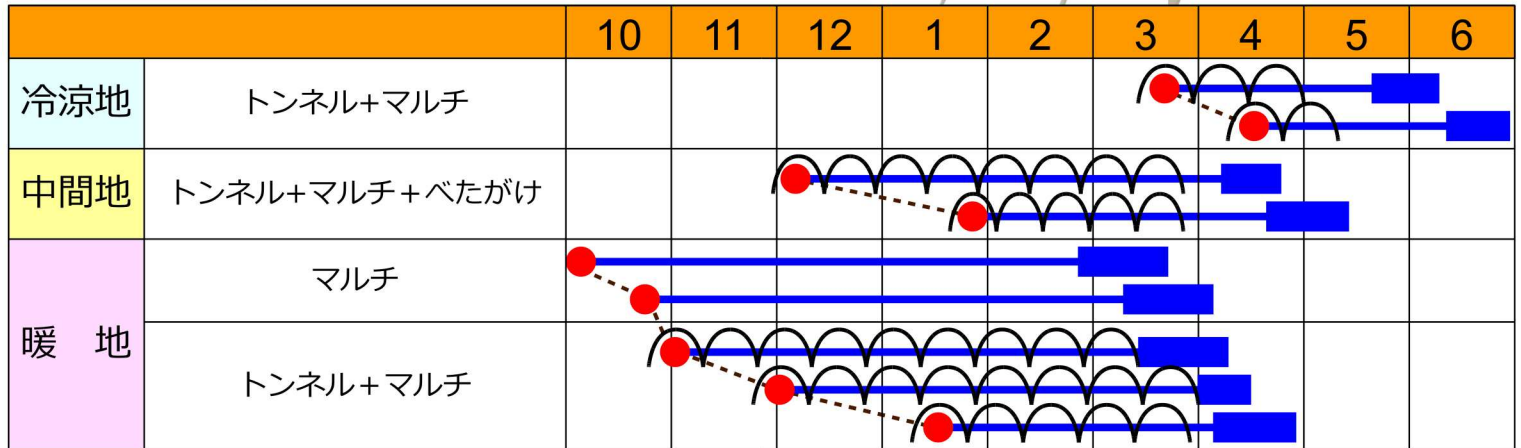

栽培の目安

● 播種期   — 生育   ■ 収穫   ( ) トンネル

※ 作型表はあくまでも目安です。実際には貴地の気候に応じて栽培して下さい。
※ 収穫物の写真は、実際に収穫される野菜が写真のように完全に再現されることを保証するものではありません。

メモ

野菜づくりは品種がきめて!!