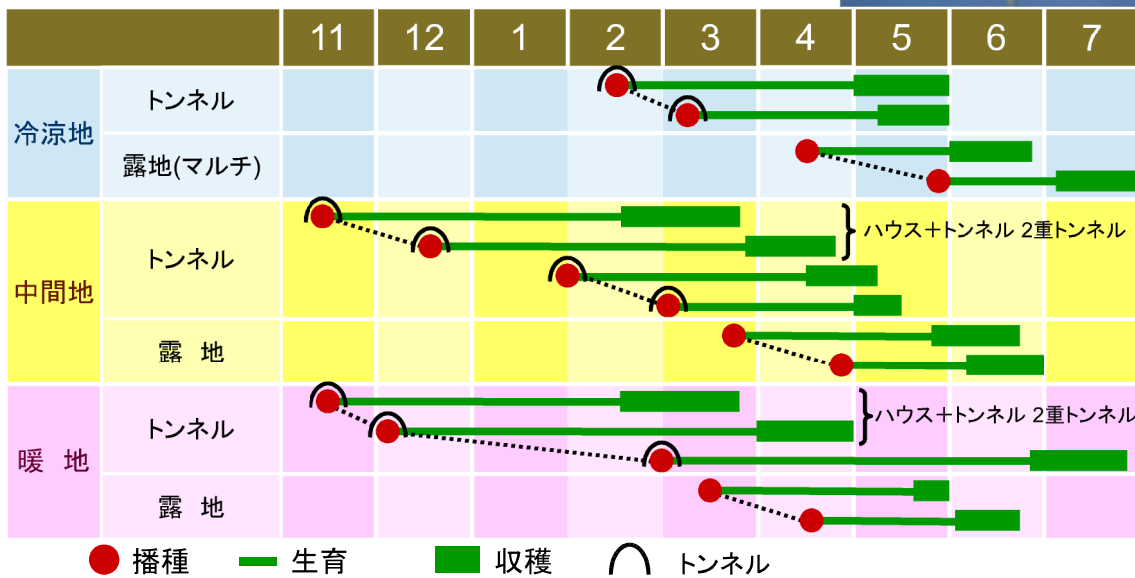

美味しくて栽培しやすい 極晩抽の定番品種

渡辺交配

とみせ
富美勢

よいタネ ワタナベ

ダイコン

規格： 小袋(2mL) 20mL袋 1dL缶

特 性

- ① 晩抽性で抽苔による品質の低下が少なく、低温肥大性が良く、収量性が高い。
- ② 冬のハウス栽培、トンネル栽培、高冷地の春から夏の露地栽培など幅広く栽培でき、収穫適期の幅も広い。
- ③ 根長35cm前後、根径7cm前後、根重1.0~1.5kgで肌に光沢があり、淡緑色の首部とのコントラストの美しい総太り型。
- ④ 葉は立性で葉数少なく、密植に適する。
- ⑤ 不良条件下でのス入りが遅く、肉質がち密で甘味に富む。

栽培の目安

※ 収穫物の写真は、実際に収穫される野菜が写真のように完全に再現されることを保証するものではありません。
 ※ 作形表はあくまでも目安です。実際には貴地の気候に応じて栽培して下さい。

メモ

.....

.....

.....

野菜づくりは品種がきめて!!

渡辺農事株式会社
 千葉県野田市柳沢13番地
www.watanabenoji.com