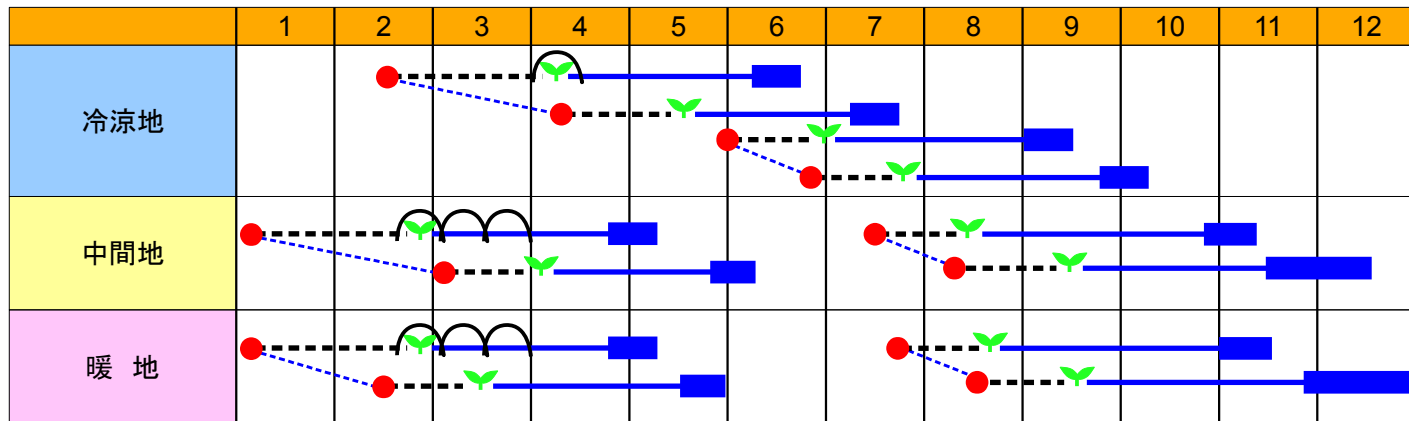

## 特 性

- ① 春どりで定植後65日前後で収穫できる早生種。
- ② 草姿は立性、草勢はややコンパクトとなる。
- ③ 花蕾への包葉性が適度にある。
- ④ 重さ800g前後に良く揃う。

※ 収穫物の写真は、実際に収穫される野菜が写真のように完全に再現されることを保証するものではありません。

## 栽培の目安

※ 作型表はあくまでも目安です。実際には貴地の気候に応じて栽培して下さい。

メモ

.....

.....

.....

野菜づくりは品種がきめて!!

渡辺農事株式会社