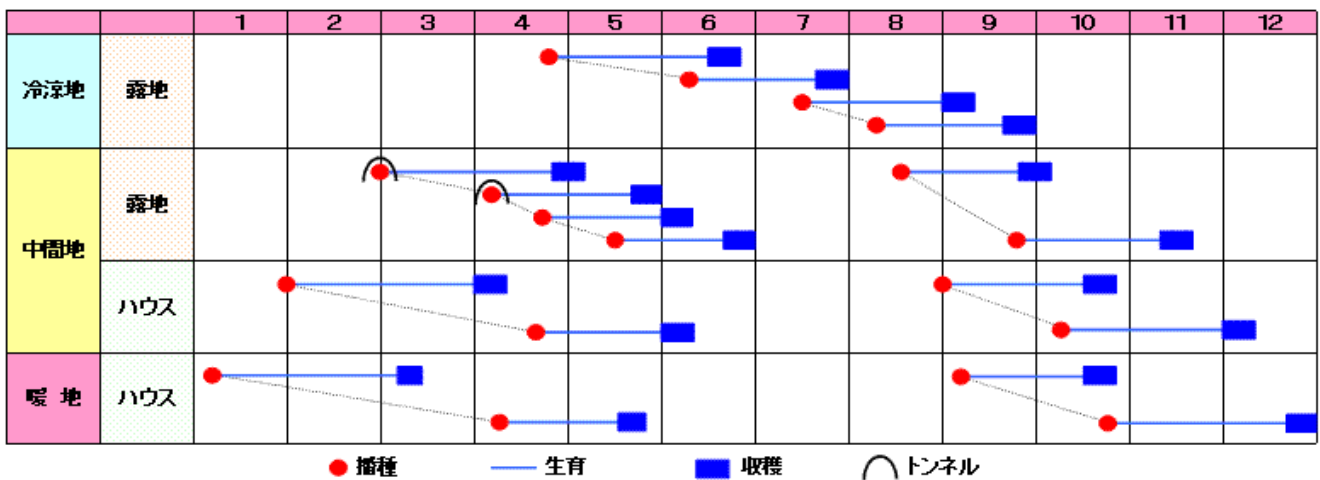

【栽培の目安】

千葉県野田市柳沢13番地
渡辺農事株式会社