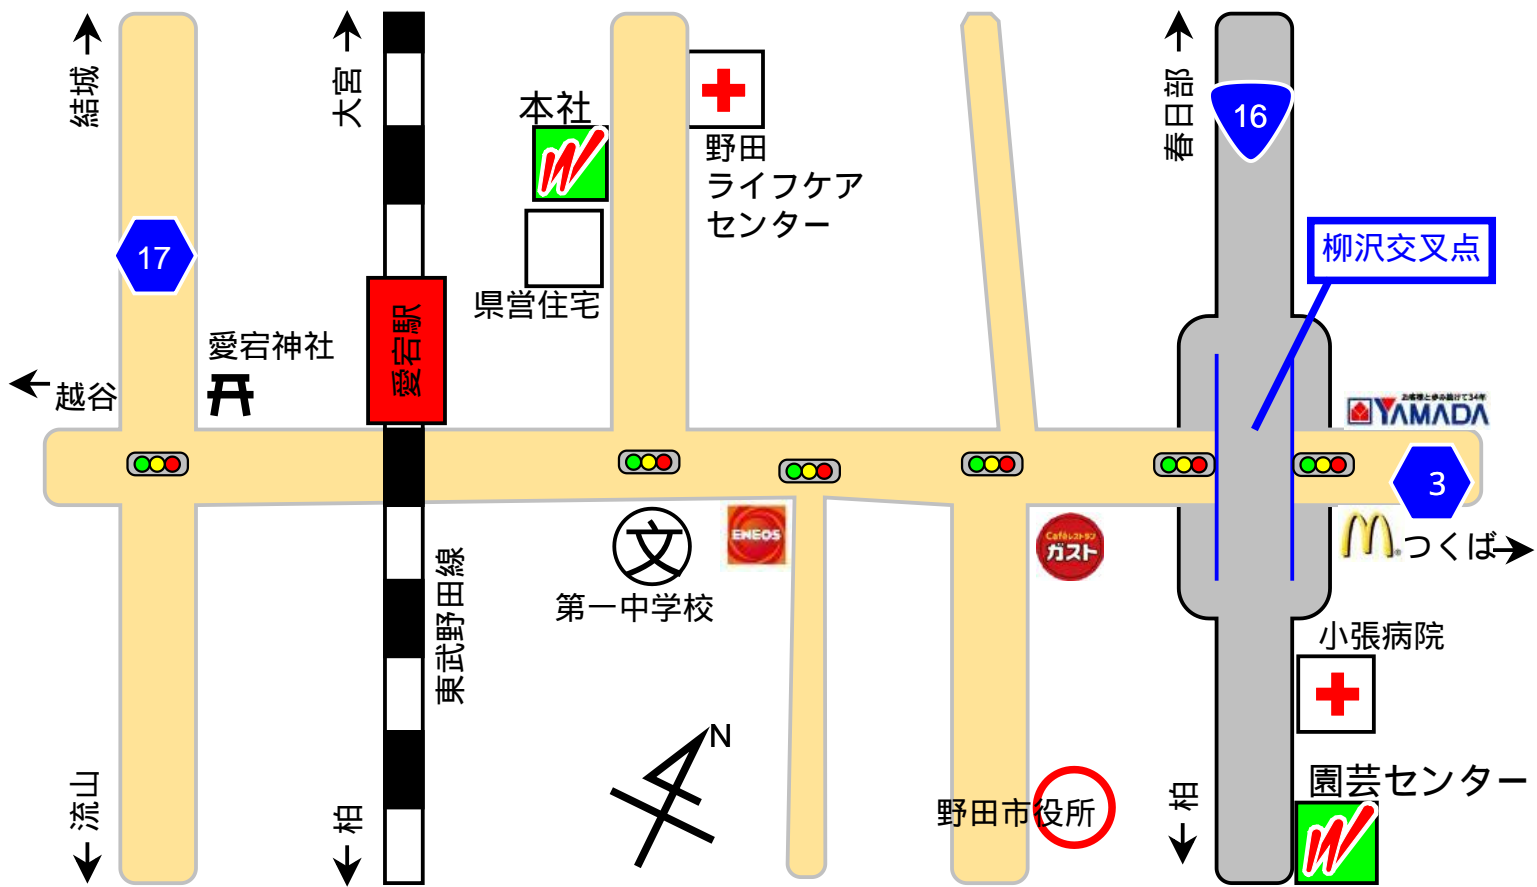

本社、園芸センター アクセスマップ

渡辺農事株式会社

本 社	〒278-0006 千葉県野田市柳沢13 TEL 04-7124-0111 FAX 04-7124-0115	URL: http://www.watanabenoji.com e-mail: info@watanabenoji.com
園芸センター	〒278-0004 千葉県野田市横内72 TEL 04-7125-5295 FAX 04-7125-1877 定休日：月曜（セール期間を除く）	e-mail: e-tane@watanabenoji.com