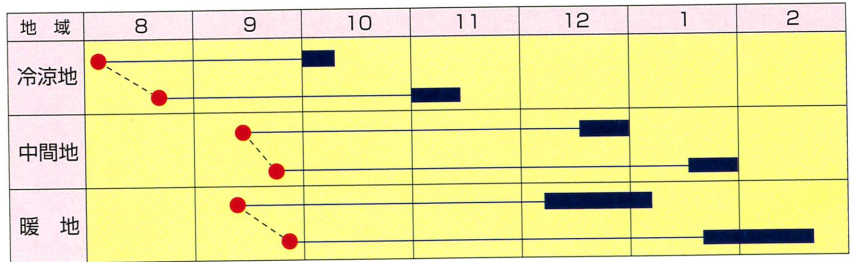

# サラホワイト

**PVP** 農林水産省種苗登録出願第30434号  
用途:大根おろし、ツマ等

冷凍保存12カ月後の大根おろし  
における着色程度

写真提供:農研機構野菜花卉研究部門

● 播種期 ---- 育苗 — 生育 ■ 収穫

お客様へ

本誌には品種ごとに収穫物の写真を掲載しておりますが、実際に収穫される野菜が写真のように完全に再現されることを保証するものではありません。予めご了承下さい。なお、各品種の作型表はあくまで目安であり、実際の栽培に当たっては貴産地の気候条件に照らして最適と思われる作型で栽培して下さい。