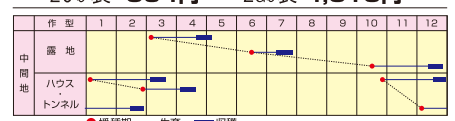

(関東標準)

極濃緑・多収・高作業性品種

- 葉色は光沢のある極濃緑。
- 葉肉が厚く、葉柄が太く充実し重量感がある。
- 草姿は極立性で葉柄が折れにくくしなやかなので収穫作業性が抜群。

秋冬春
一代交配
NX-SP432

1ℓ袋 4,179円 PCL・M3万粒 4,179円

べト病レース
1-7抵抗性

濃緑主義

作業性、収量性が抜群

- 生育は中生で耐暑性・耐寒性に優れ周年栽培が可能。
- 草姿が極立性で収穫しやすく、細根が少ないので洗浄も容易。
- 葉は極濃緑色で広葉、葉柄は太くしなやかで、株張りが良く収量性が高い。
- イオウ病、白サビ病に対し耐病性を持つ。

渡辺交配
みすい
美翠 (NX-BK018)コマツナ

20ℓ袋 504円 2dℓ袋 4,515円

第58回全日本野菜審査会
3位入賞

ご挨拶

毎度格別なお引き立てに与り、心よりお礼申し上げます。
さて、弊社は本年創立60周年を迎えることになりました。農業の根幹にたずさわる者として、いささかなりともわが国の農業に寄与できたものと思っておりますが、これもひとえに皆様のご厚情の賜と心よりお礼申し上げます。
これを期に更なる品種の向上とサービスの提供に努める所存でございます。なお一層のご支援を賜りますようお願い申し上げます。