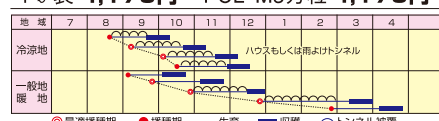

(関東標準)

極濃緑・多収・高作業性品種

- 葉色は光沢のある極濃緑。
- 葉肉が厚く、葉柄が太く充実し重量感がある。
- 草姿は極立性で葉柄が折れにくくしなやかなので収穫作業性が抜群。

秋冬春
一代交配
NX-SP432

1ℓ袋 4,179円 PCL・M3万粒 4,179円

べト病レース
1-7抵抗性

濃緑主義

作業性、収量性が抜群

- 生育は中生で耐暑性・耐寒性に優れ周年栽培が可能。
- 草姿が極立性で収穫しやすく、細根が少ないので洗浄も容易。
- 葉は極濃緑色で広葉、葉柄は太くしなやかで、株張りが良く収量性が高い。
- イオウ病、白サビ病に対し耐病性を持つ。

渡辺交配
みすい
美翠 (NX-BK018)コマツナ

20ℓ袋 504円 2dℓ袋 4,515円

第58回全日本野菜審査会
3位入賞

ご挨拶

毎度格別なお引き立てに与り、心よりお礼申し上げます。
さて、弊社は本年創立60周年を迎えることになりました。農業の根幹にたずさわる者として、いささかなりともわが国の農業に寄与できたものと思っておりますが、これもひとえに皆様のご厚情の賜と心よりお礼申し上げます。
これを期に更なる品種の向上とサービスの提供に努める所存でございます。なお一層のご支援を賜りますようお願い申し上げます。