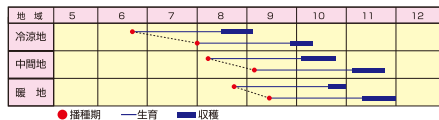

渡辺農事 60周年

期待の6つの新品種

耐暑性抜群の夏蒔ダイコン

- ナンブ病に強い。
- 夏蒔ダイコンの中でも抽苔は遅く安定している。
- 内部変色が少ない。
- 葉は濃緑でコンパクトなため曲りが少ない。
- 首の青は淡く光沢がある。

夏秋

渡辺交配
清岬 (NX-BR849)

2dℓ缶 9,660円 コート5千粒 8,085円

第56回千葉県野菜品種審査会
2位入賞

純白で緻密な花蕾の早生種

- 定植後70~75日くらいで収穫となる。
- 草姿は立性、草勢はややコンパクト。
- 花蕾への包葉性が適度にある。
- 重さ800g程度によく揃う。

渡辺交配
NX-CL321

2,000粒詰 6,805円

耐寒性強く、低温肥大性に優れる中生種

- 播種後110~115日前後で収穫できる頂花蕾どり専用の中生種。
- 草姿は立性で、側枝の発生少なく、倒伏に強い。
- 花蕾は濃緑色で良く盛り上がり、花茎も太いのでボリューム感がある。