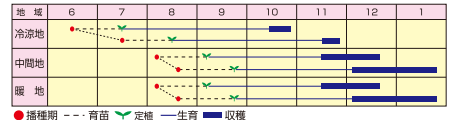

純白で緻密な花蕾の早生種

- 定植後70~75日くらいで収穫となる。
- 草姿は立性、草勢はややコンパクト。
- 花蕾への包葉性が適度にある。
- 重さ800g程度によく揃う。

渡辺交配
NX-CL321

2,000粒詰 6,805円

耐寒性強く、低温肥大性に優れる中生種

- 播種後110~115日前後で収穫できる頂花蕾どり専用の中生種。
- 草姿は立性で、側枝の発生少なく、倒伏に強い。
- 花蕾は濃緑色で良く盛り上がり、花茎も太いのでボリューム感がある。

115日

渡辺交配
ベルスター (NX-BB331)

2,000粒詰 6,510円 コート5千粒 17,430円

第58回全日本野菜審査会
1等特別賞受賞

作りやすいリーキ

- 耐暑性・耐寒性に優れ、作りやすいF1品種。
- 草姿は半立性で葉色は濃緑色。
- 葉鞘部は太くボリュームがあり、伸長性が高い。
- 年明けの霜害に強く、在圃性が高い。

渡辺交配
NX-AA102リーキ

5,000粒詰 5,145円

(関東標準)

極濃緑・多収・高作業性品種

- 葉色は光沢のある極濃緑。
- 葉肉が厚く、葉柄が太く充実し重量感がある。
- 草姿は極立性で葉柄が折れにくくしなやかなので収穫作業性が抜群。

秋冬春
一代交配
NX-SP432

1ℓ袋 4,179円 PCL・M3万粒 4,179円

べト病レース
1-7抵抗性

濃緑主義

作業性、収量性が抜群