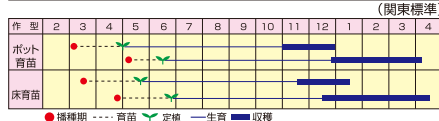

純白で緻密な花蕾の早生種

- 定植後70~75日くらいで収穫となる。
- 草姿は立性、草勢はややコンパクト。
- 花蕾への包葉性が適度にある。
- 重さ800g程度によく揃う。

渡辺交配
NX-CL321

2,000粒詰 6,805円

耐寒性強く、低温肥大性に優れる中生種

- 播種後110~115日前後で収穫できる頂花蕾どり専用の中生種。
- 草姿は立性で、側枝の発生少なく、倒伏に強い。
- 花蕾は濃緑色で良く盛り上がり、花茎も太いのでボリューム感がある。

115日

渡辺交配
ベルスター (NX-BB331)

2,000粒詰 6,510円 コート5千粒 17,430円

第58回全日本野菜審査会
1等特別賞受賞

作りやすいリーキ

- 耐暑性・耐寒性に優れ、作りやすいF1品種。
- 草姿は半立性で葉色は濃緑色。
- 葉鞘部は太くボリュームがあり、伸長性が高い。
- 年明けの霜害に強く、在圃性が高い。

渡辺交配
NX-AA102リーキ

5,000粒詰 5,145円

(関東標準)

極濃緑・多収・高作業性品種

- 葉色は光沢のある極濃緑。
- 葉肉が厚く、葉柄が太く充実し重量感がある。
- 草姿は極立性で葉柄が折れにくくしなやかなので収穫作業性が抜群。

秋冬春
一代交配
NX-SP432

1ℓ袋 4,179円 PCL・M3万粒 4,179円

べト病レース
1-7抵抗性

濃緑主義

作業性、収量性が抜群

- 生育は中生で耐暑性・耐寒性に優れ周年栽培が可能。
- 草姿が極立性で収穫しやすく、細根が少ないので洗浄も容易。
- 葉は極濃緑色で広葉、葉柄は太くしなやかで、株張りが良く収量性が高い。
- イオウ病、白サビ病に対し耐病性を持つ。

渡辺交配
みすい
美翠 (NX-BK018)コマツナ

20ℓ袋 504円 2dℓ袋 4,515円

第58回全日本野菜審査会
3位入賞

ご挨拶

毎度格別なお引き立てに与り、心よりお礼申し上げます。
さて、弊社は本年創立60周年を迎えることになりました。農業の根幹にたずさわる者として、いささかなりともわが国の農業に寄与できたものと思っておりますが、これもひとえに皆様のご厚情の賜と心よりお礼申し上げます。
これを期に更なる品種の向上とサービスの提供に努める所存でございます。なお一層のご支援を賜りますようお願い申し上げます。