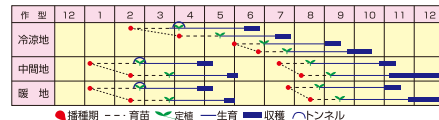

渡辺農事 60周年

期待の6つの新品種

耐暑性抜群の夏蒔ダイコン

- ナンブ病に強い。
- 夏蒔ダイコンの中でも抽苔は遅く安定している。
- 内部変色が少ない。
- 葉は濃緑でコンパクトなため曲りが少ない。
- 首の青は淡く光沢がある。

夏秋

渡辺交配
清岬 (NX-BR849)

2dℓ缶 9,660円 コート5千粒 8,085円

第56回千葉県野菜品種審査会
2位入賞

純白で緻密な花蕾の早生種

- 定植後70~75日くらいで収穫となる。
- 草姿は立性、草勢はややコンパクト。
- 花蕾への包葉性が適度にある。
- 重さ800g程度によく揃う。

渡辺交配
NX-CL321

2,000粒詰 6,805円

耐寒性強く、低温肥大性に優れる中生種

- 播種後110~115日前後で収穫できる頂花蕾どり専用の中生種。
- 草姿は立性で、側枝の発生少なく、倒伏に強い。
- 花蕾は濃緑色で良く盛り上がり、花茎も太いのでボリューム感がある。

(関東標準)

極濃緑・多収・高作業性品種

- 葉色は光沢のある極濃緑。
- 葉肉が厚く、葉柄が太く充実し重量感がある。
- 草姿は極立性で葉柄が折れにくくしなやかなので収穫作業性が抜群。

秋冬春
一代交配
NX-SP432

1ℓ袋 4,179円 PCL・M3万粒 4,179円

べト病レース
1-7抵抗性

濃緑主義

作業性、収量性が抜群